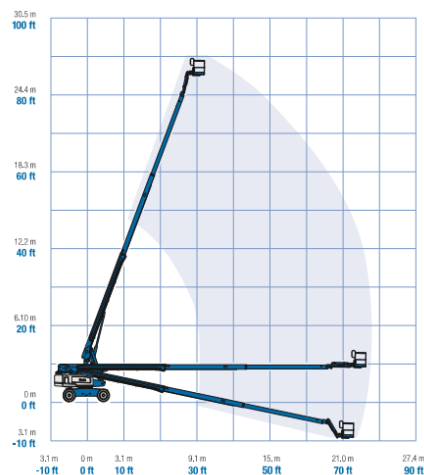

Hyvä sivu-ulottuma (yli 23m) ja korikoko(2,44m) mahdollistaa S-85 mallin monipuolisen käytön.

Rakennustyömaiden lisäksi teollisuudessa on käyttökohteita jopa yli 27m korkeudessa työskentelyyn.

S-85 malissa oleva jibi-puomi (1,52m) mahdollistaa työskentelyn tasojen tai kattojen päällä sekä tarkan ajon lähellä seinää tai muuta estettä. Jibi-puomin toiminta-alue on 135 astetta.

Teleskooppipuominostin Genie S-85 koki viimeksi muutoksen vuonna 2009 kun Genie luopui leviävistä akseleista tässä mallissa.

Katso video: <https://youtu.be/TO0RH1jn3OQ>

Range Of Motion S-85

Genie® S-85 4WD, vm 2014

Tarjous voimassa kesäkuun 2017 loppuun, vapaasti Espoossa välimyyntivarauksin.

Huoltopalvelusopimus 790€ (Alv 0%) / vuosi. Sisältää määräaikaistarkastuksen ja -huollon, matkakulut ja pientarvikkeet.

➤ Suurin lavakorkeus	25,90 m
➤ Työkorkeus	27,90 m
➤ Sivu-ulottuma	23,32 m
➤ Suurin korikuorma	227 kg
➤ Työkori	2,44 x 0,91 m
➤ Käyttövoima	Deutz diesel (74 hp)
➤ Voimansiirto	4x4 WD
➤ Akselisto	Active Oscillatin
➤ Paino	17236 kg